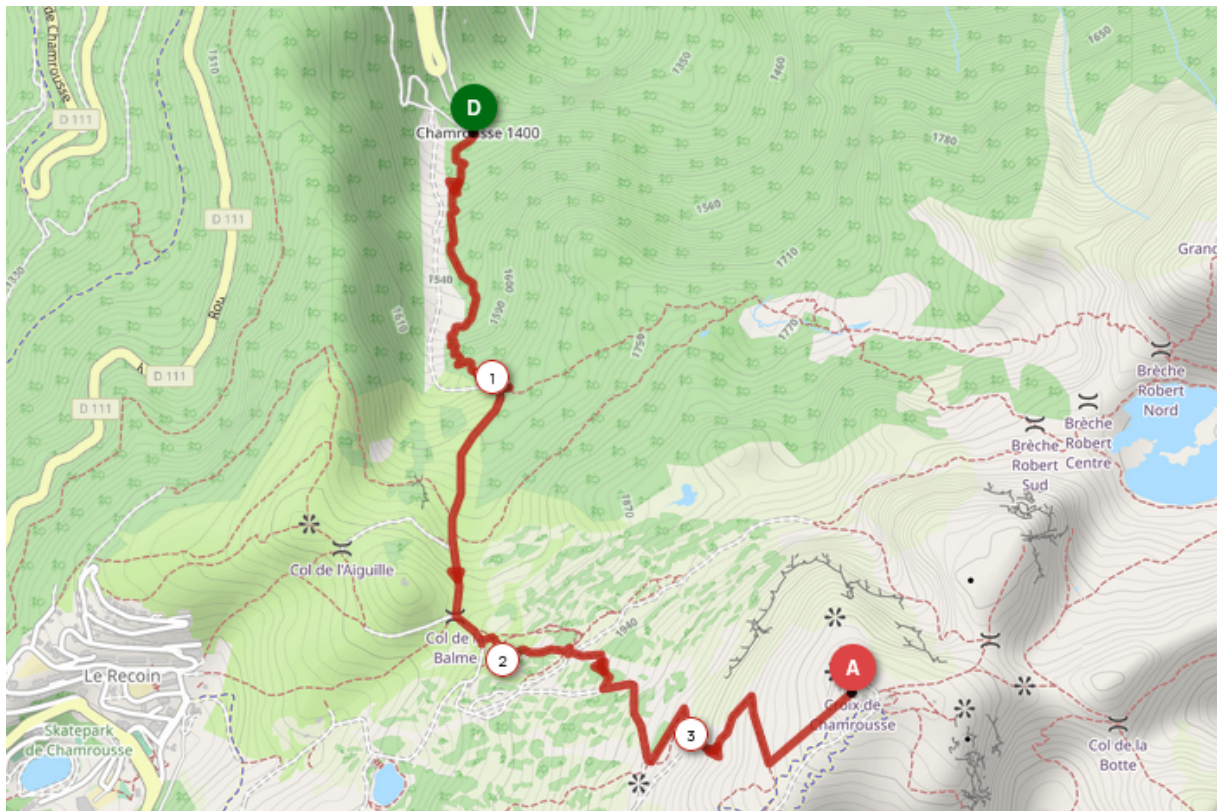

Montée de Chamrousse

Communes : Chamrousse

Départ : parking de casserousse

Arrivée : croix de Chamrousse

Distance
3.76 km

Dénivelé +
818 m

Dénivelé -
0 m

Altitude min.
1 413 m

Altitude max.
2 231 m