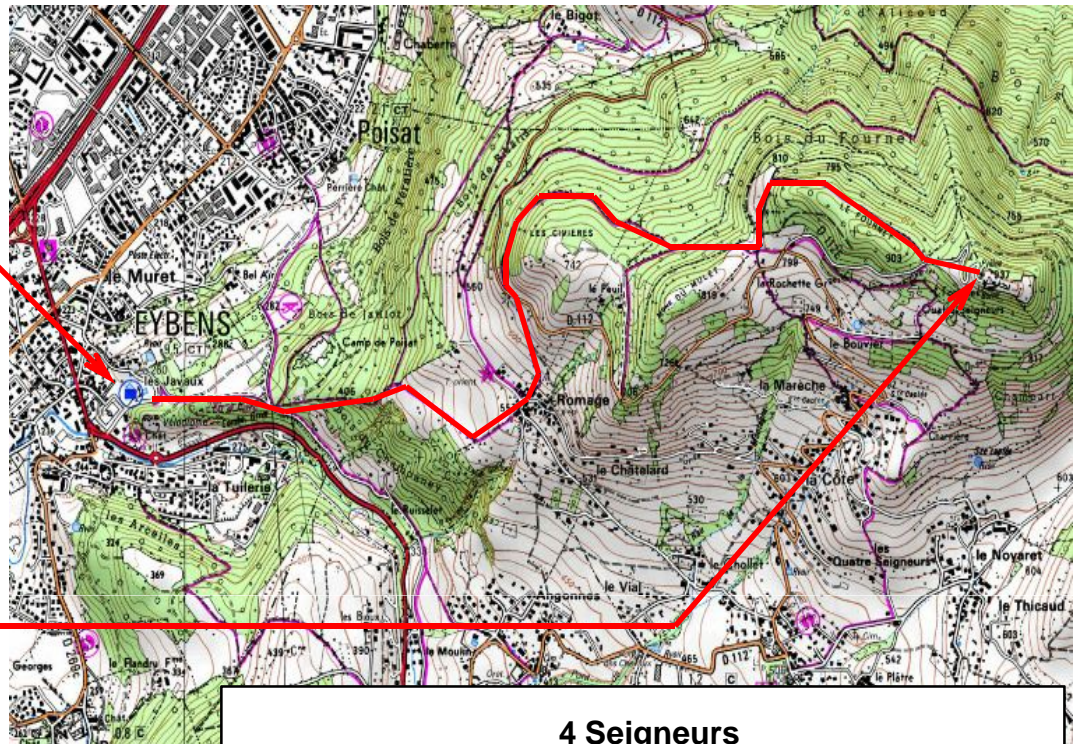

Montée des 4 SEIGNEURS

Commune(s) : Eybens (38320)

Extrait de la carte IGN 3335 OT

Départ :
Eybens
altitude 240 m

Arrivée :
Les 4 Seigneurs
altitude 940m

Profil de la course:
Dénivelé 700m
Distance 4.4km
Pente: 15.9%