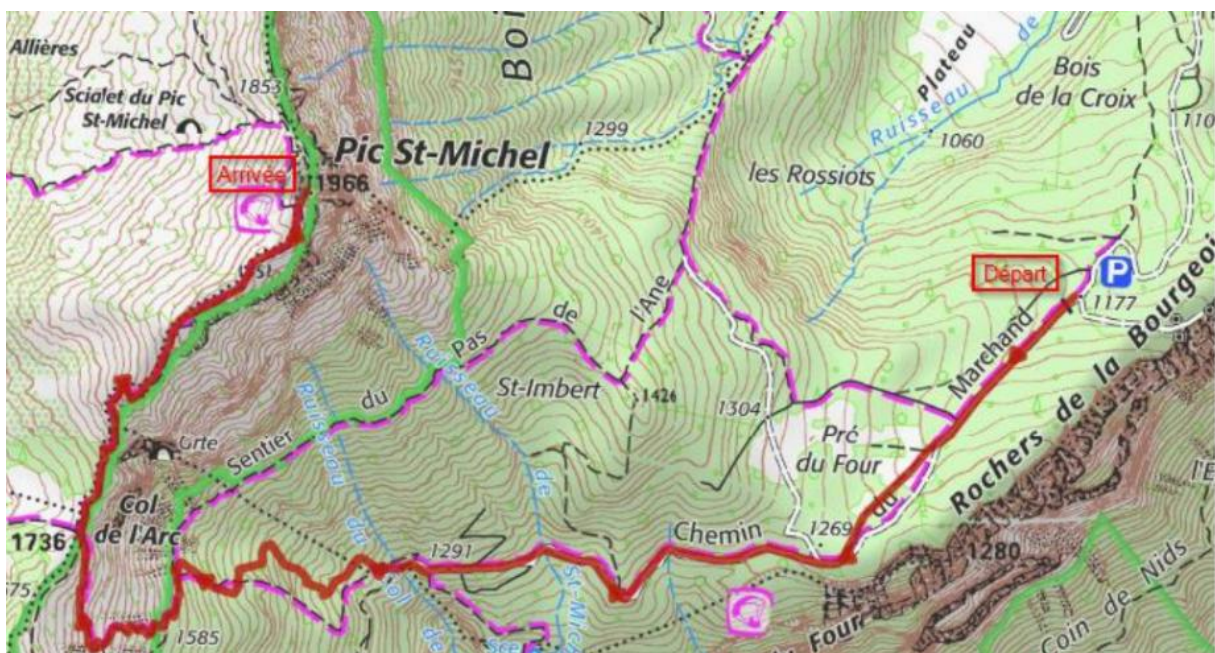

Montée du Pic Saint Michel

Communes : Varcès, Saint Paul de Varcès, Lans en Vercors (38)

Profil de la course :

- 4.6km
- 760m de dénivelé
- Pente moyenne : 16.5%