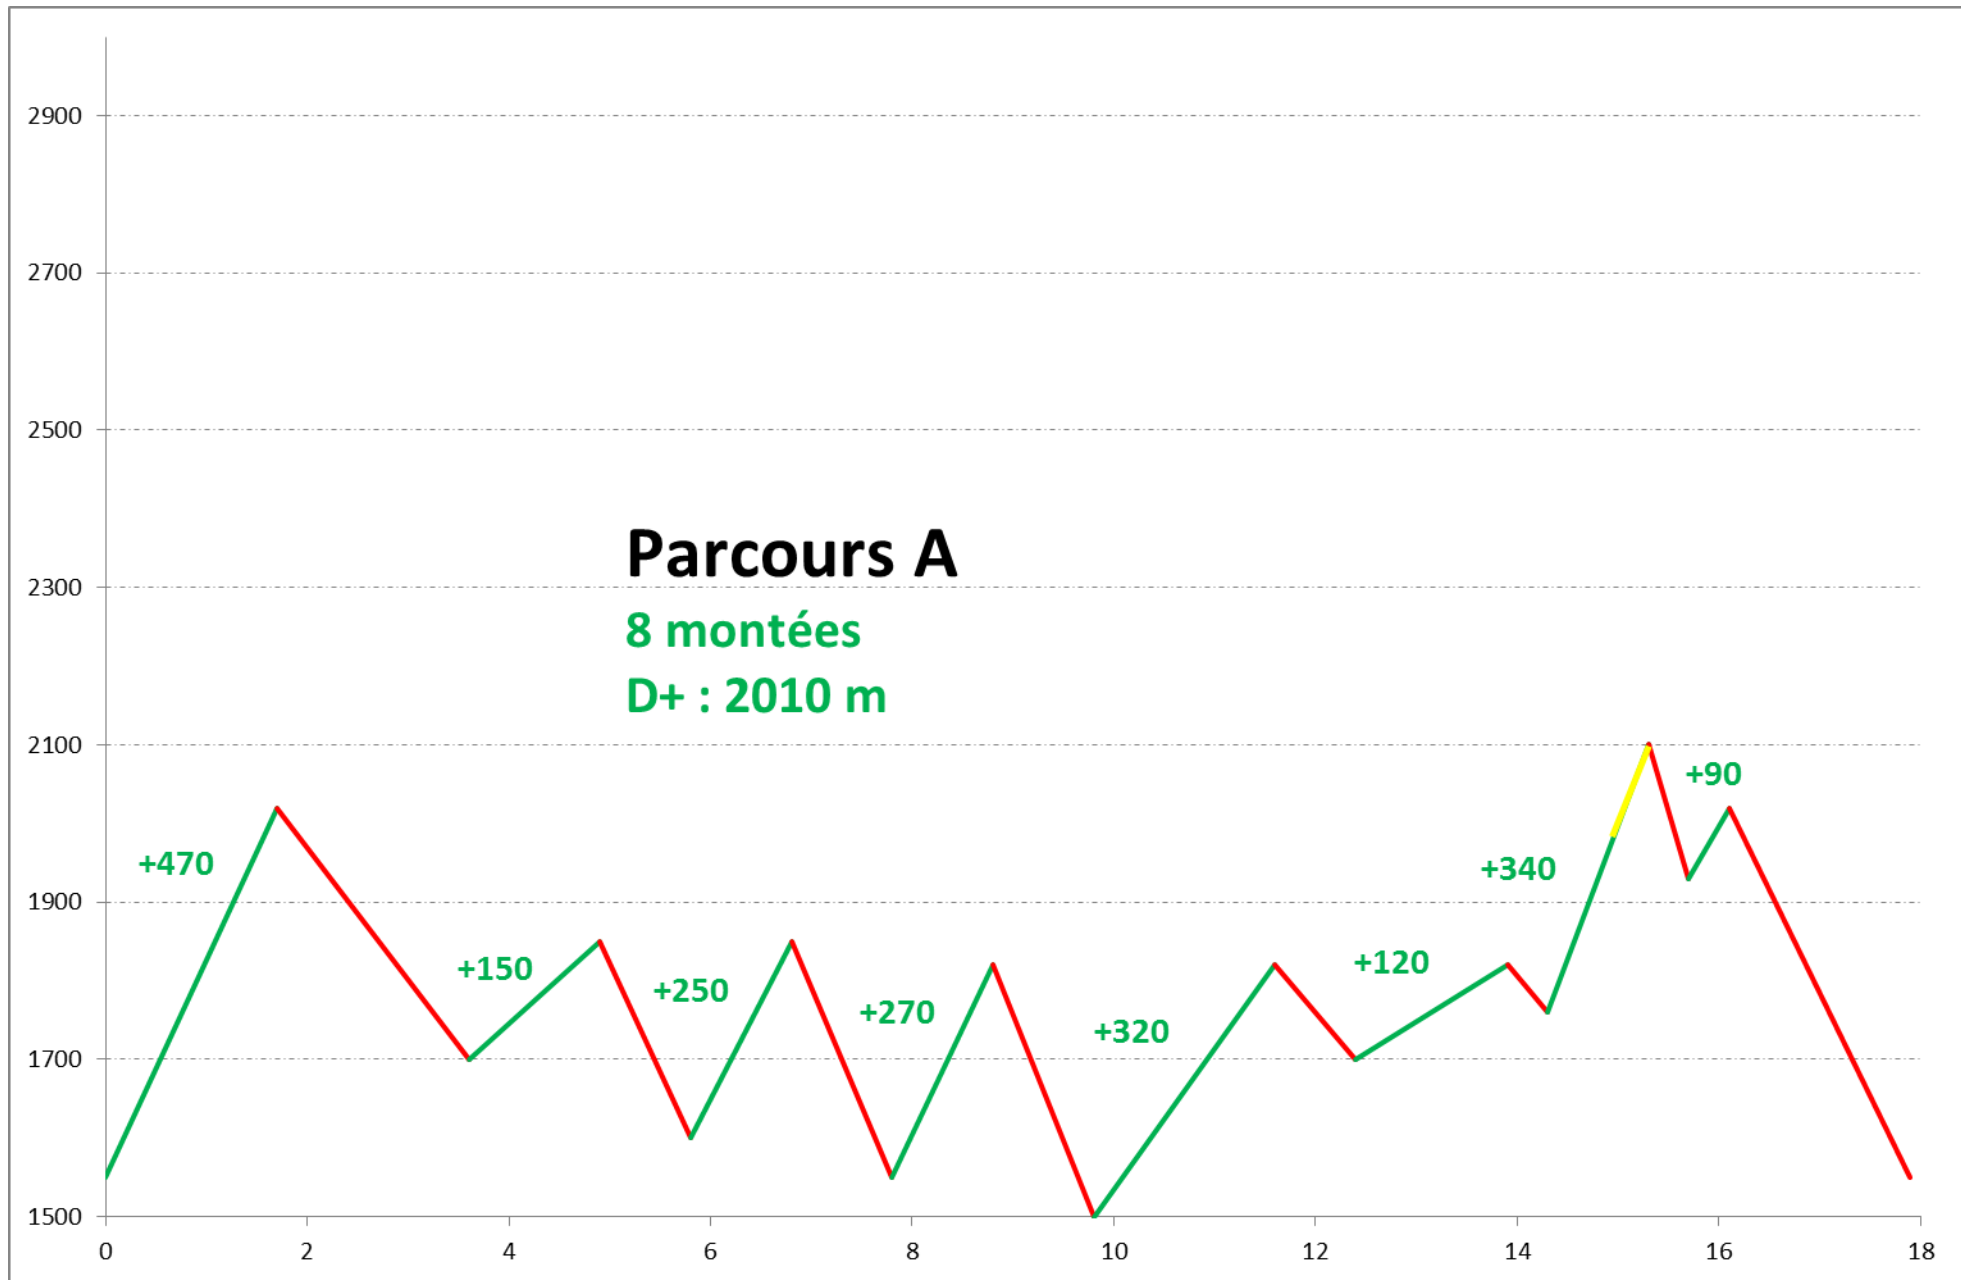

# Parcours A

8 montées

D+ : 2010 m

# Parcours B

7 montées

D+ : 1730 m

# Parcours C

4 montées

D+ : 1020 m