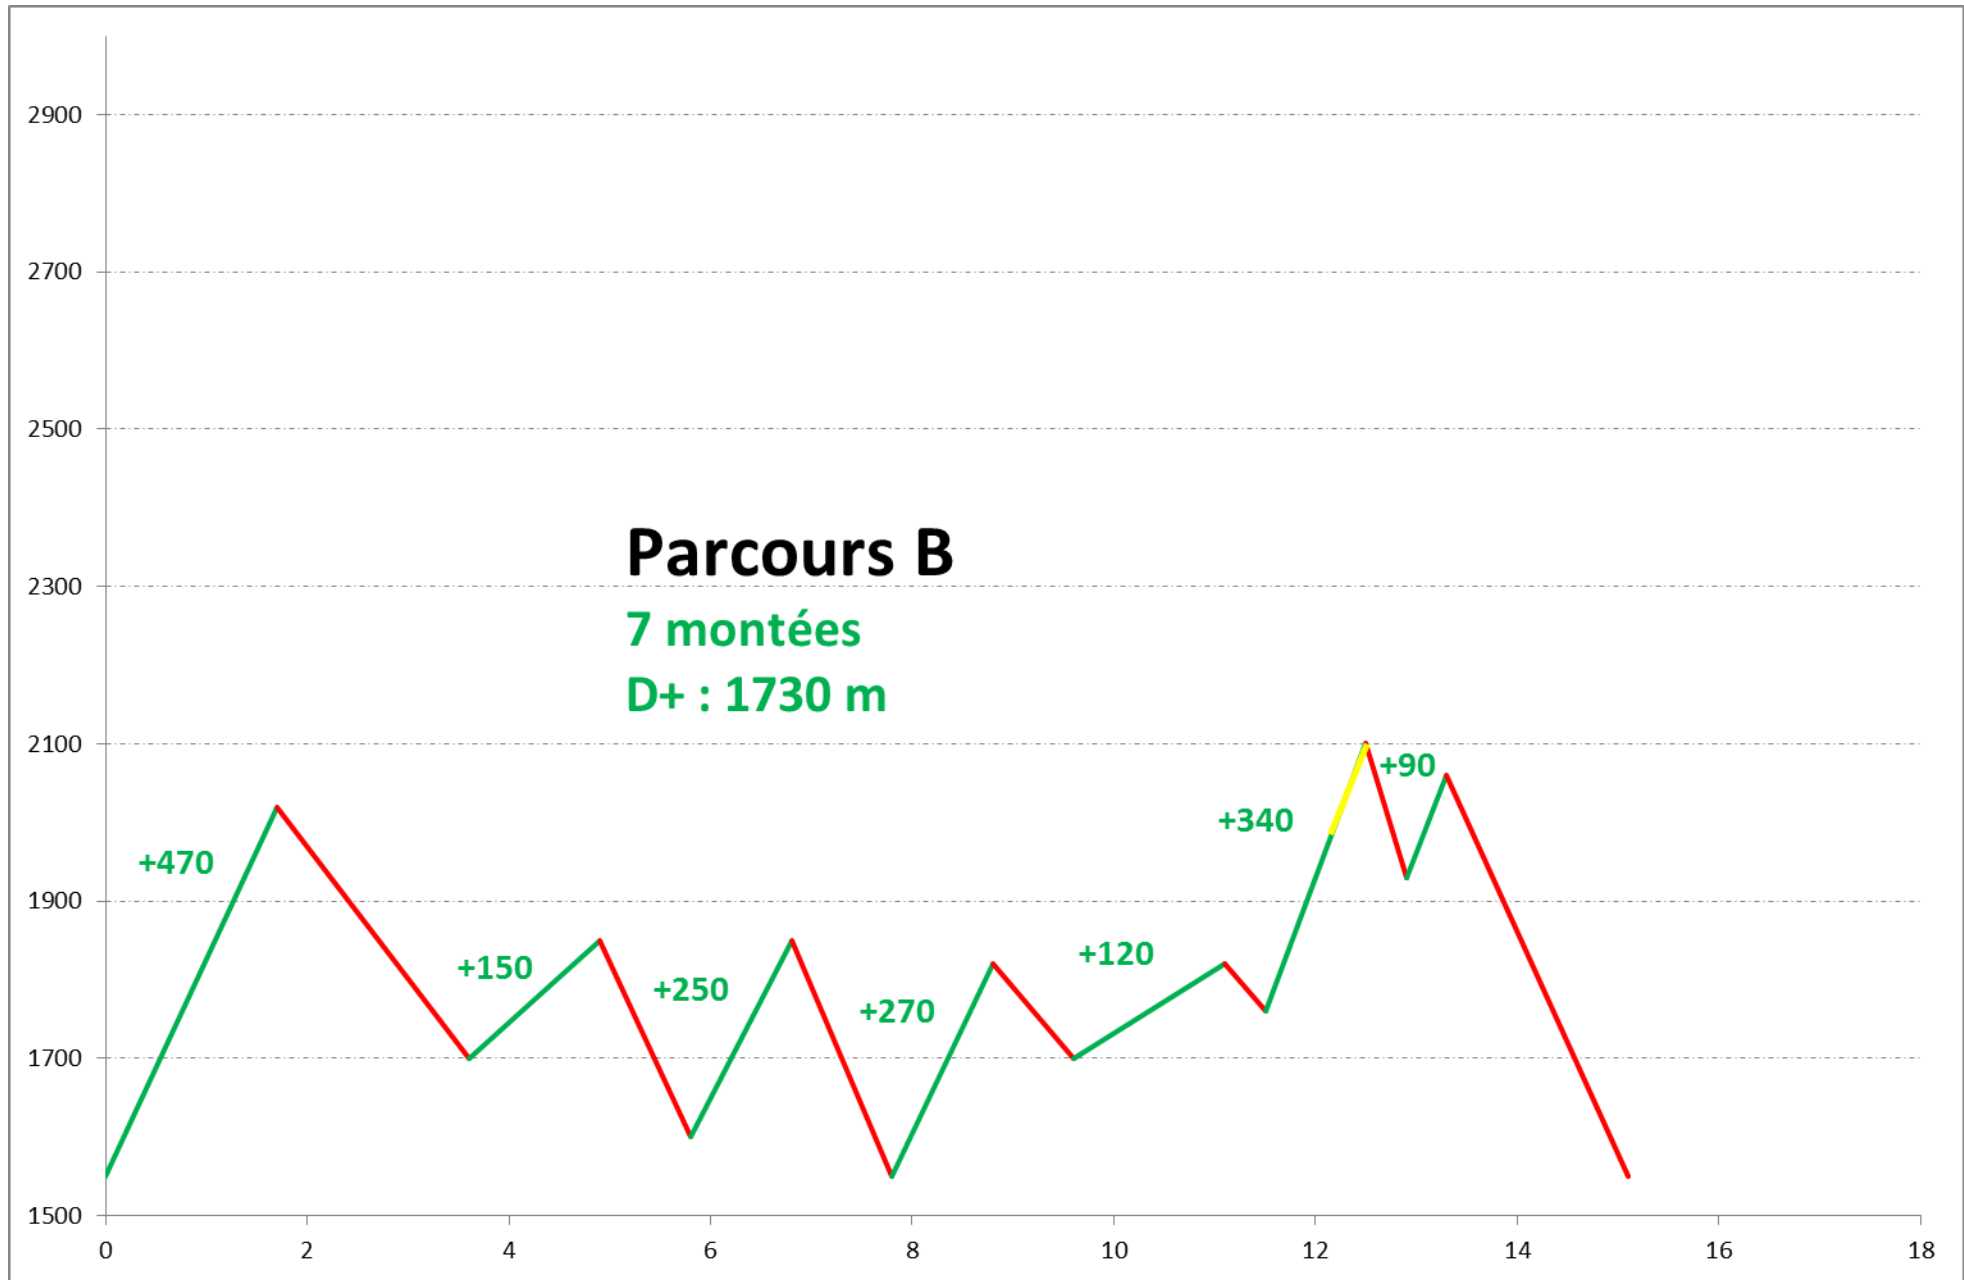

# Parcours A

8 montées

D+ : 2010 m

# Parcours B

7 montées

D+ : 1730 m

# Parcours C

4 montées

D+ : 1020 m