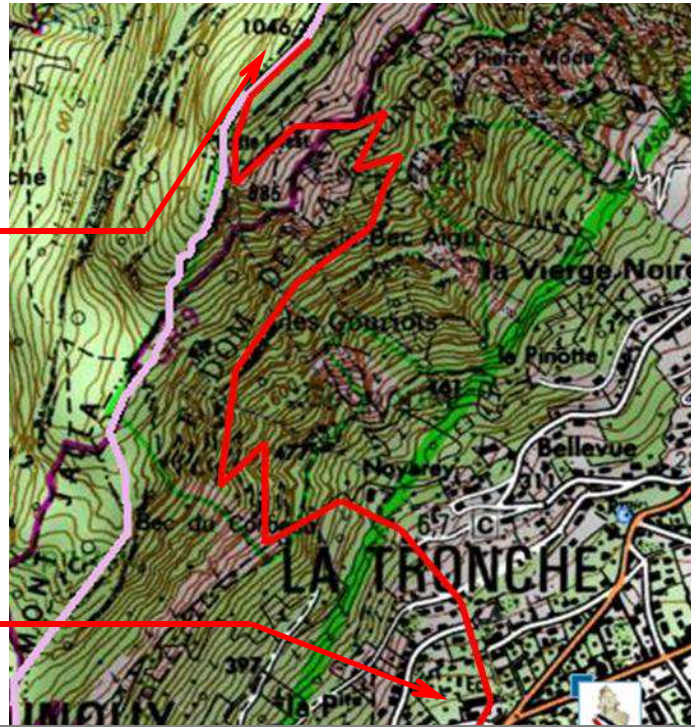

Montée du RACHAIS

Commune(s) : La Tronche (38700)

Extrait de la carte IGN 3335 OT

Arrivée :

Rachais

altitude 1046 m

Départ :

La Tronche

altitude 230m

Profil de la course:

Dénivelé 816m

Distance 3.9 km

Pente: 20.9%