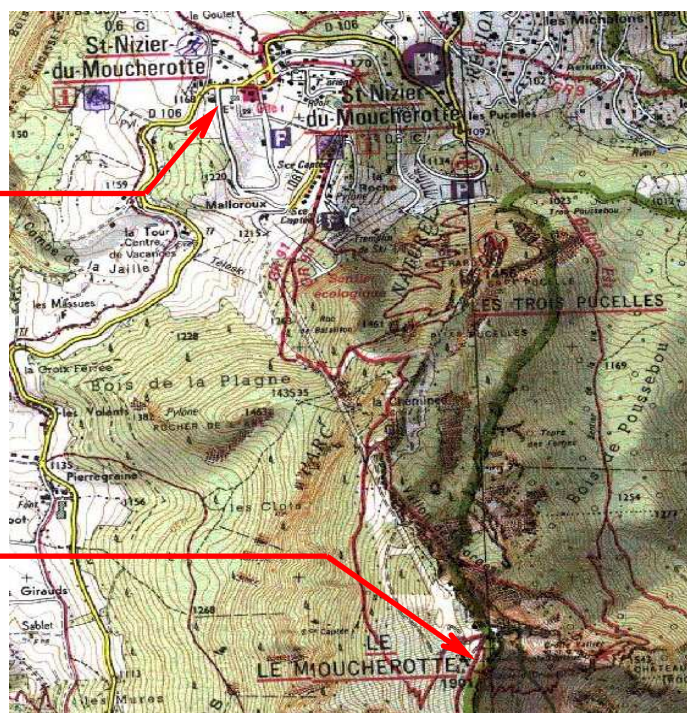

Montée du MOUCHEROTTE

Commune(s) : St Nizier du Moucherotte (38250)

Extrait de la carte IGN 3335 OT

Départ :
St Nizier
altitude 1160 m

Arrivée :
Moucherotte
altitude 1901m

Moucherotte

Profil de la course:
Dénivelé 740m
Distance 3.1 km
Pente: 23.9%