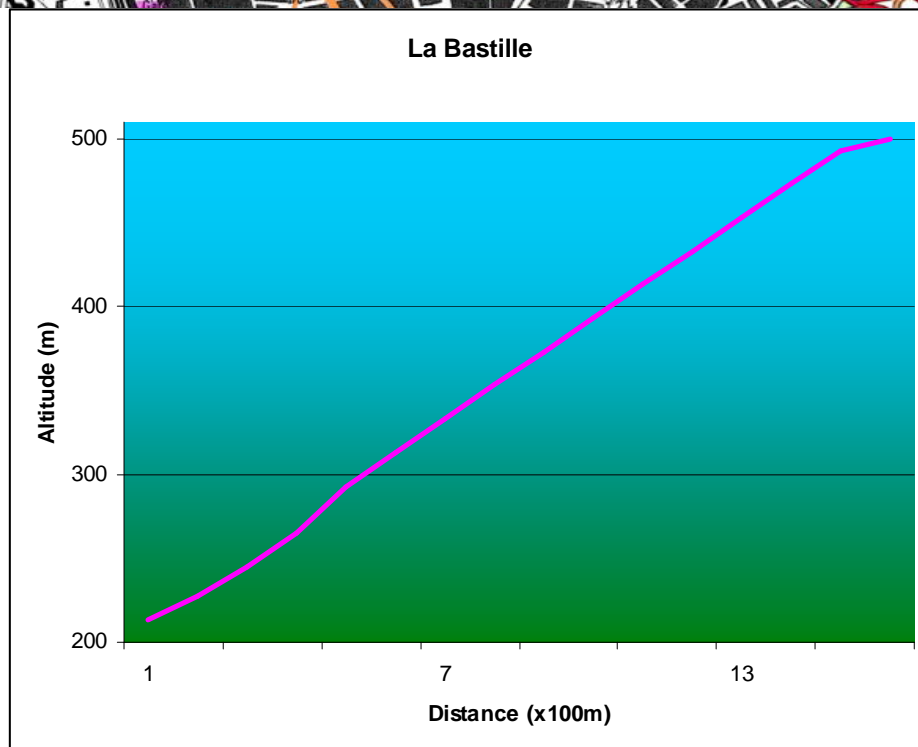

Montée de la BASTILLE

Commune(s) : Grenoble (38000)

Extrait de la carte IGN 3335 OT

Arrivée :
La Bastille
altitude 500 m

Départ :
Porte Saint
Laurent
altitude 213m

Profil de la course:
Dénivelé 290m
Distance 1 km
Pente: 30%