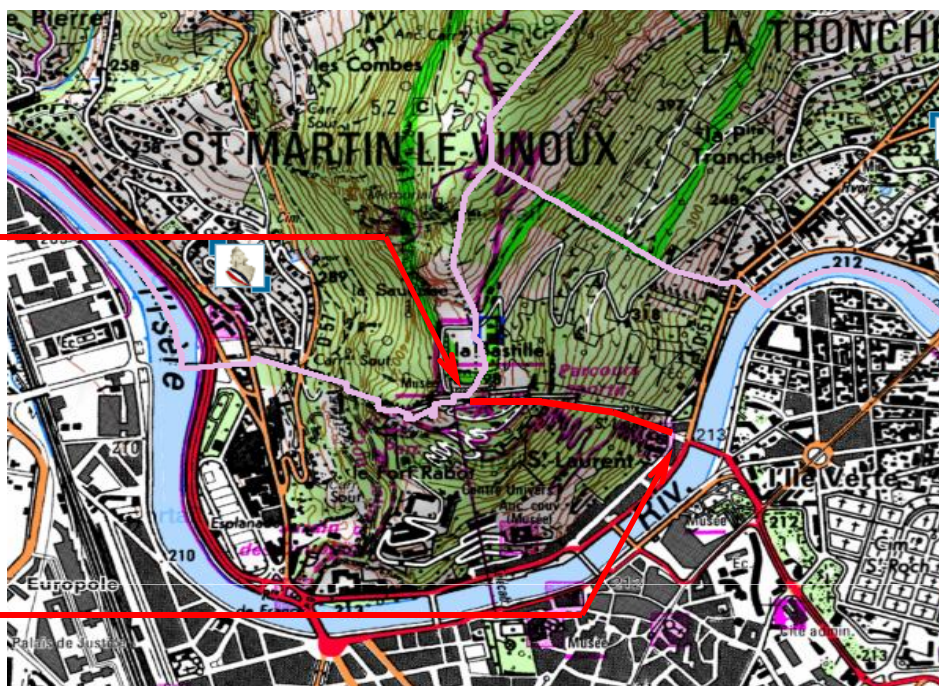

Montée de la BASTILLE

Commune(s) : Grenoble (38000)

Extrait de la carte IGN 3335 OT

Arrivée :
La Bastille
altitude 500 m

Départ :
Porte Saint
Laurent
altitude 213m

Profil de la course:
Dénivelé 290m
Distance 1 km
Pente: 30%